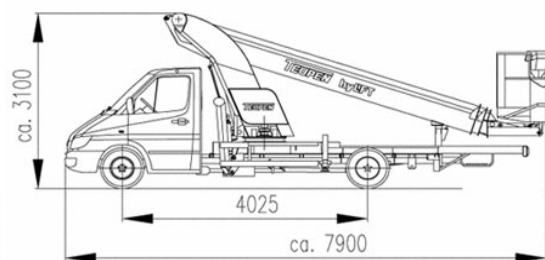

AE ACCESS EQUIPMENT

Autohoogwerker

25 meter

Werkhoogte	24.40 m
Vloer hoogte	22.40 m
Horizontaal bereik	11.00 m
Hefcapaciteit	200 kg
Gewicht	3500 kg
Transporthoogte	3.10 m
Transportbreedte	2.18 m
Transportlengte	8.05 m
Benodigd rijbewijs	B
Geschikt voor	Buiten
JIB	Nee
Stempels	Ja
Stempelbreedte	nvt
Platform afm. (l x b)	1.20 x 0.80 m
Platform rotatie	180°

*Maten en specificaties volgens fabrieksopgave

Officieel hoogwerker opleidingscentrum

www.ae-ipafopleidingen.nl

Tel: 085-7600494

Fax: 0162-671320

Lissenveld 65a

4941 VL Raamsdonksveer

www.accessequipment.nl

verhuur@accessequipment.nl

Verhuur van : Hoogwerkers, Schaarhoogwerkers, Heftrucks, Mobile hijskranen, Verreikers & Event Equipment
`YOUR EVENT PARTNER`