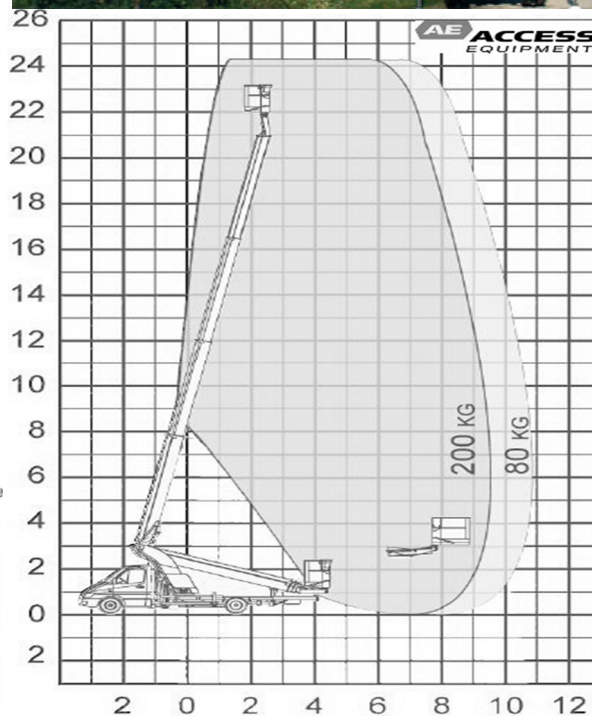

AE ACCESS EQUIPMENT

Autohoogwerker

25 meter

Werkhoogte	24.40 m
Vloer hoogte	22.40 m
Horizontaal bereik	11.00 m
Hefcapaciteit	200 kg
Gewicht	3500 kg
Transporthoogte	3.10 m
Transportbreedte	2.18 m
Transportlengte	8.05 m
Benodigd rijbewijs	B
Geschikt voor	Buiten
JIB	Nee
Stempels	Ja
Stempelbreedte	nvt
Platform afm. (l x b)	1.20 x 0.80 m
Platform rotatie	180°

*Maten en specificaties volgens fabrieksopgave

Officieel hoogwerker opleidingscentrum

www.ae-ipafopleidingen.nl

Tel: 085-7600494

Fax: 0162-671320

Lissenveld 65a

4941 VL Raamsdonksveer

www.accessequipment.nl

verhuur@accessequipment.nl

Verhuur van : Hoogwerkers, Schaarhoogwerkers, Heftrucks, Mobile hijskranen, Verreikers & Event Equipment
`YOUR EVENT PARTNER`