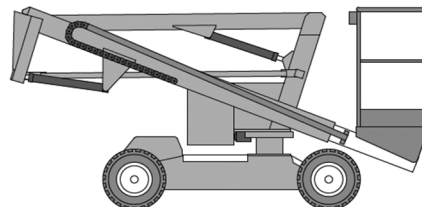

Officieel hoogwerker opleidingscentrum
www.ae-ipafopleidingen.nl