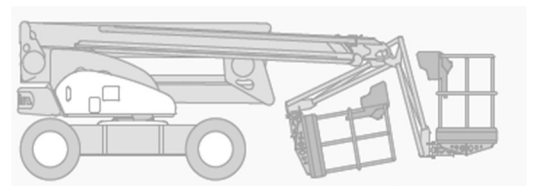

Tel: 085-7600494
Fax: 0162-671320

Lissenveld 65a
4941 VL Raamsdonksveer

www.accessequipment.nl
verhuur@accessequipment.nl

Verhuur van : Hoogwerkers, Schaarhoogwerkers, Heftrucks, Mobiele hijskranen, Verreikers & Event Equipment
`YOUR EVENT PARTNER`