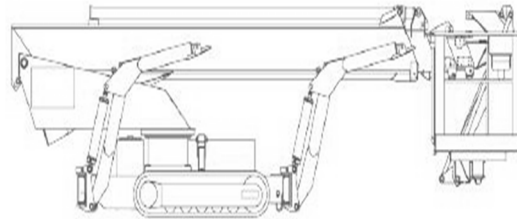

Tel: 085-7600494
Fax: 0162-671320

Lissenveld 65a
4941 VL Raamsdonksveer

www.accessequipment.nl
verhuur@accessequipment.nl

Verhuur van : Hoogwerkers, Schaarhoogwerkers, Heftrucks, Mobiele hijskranen, Verreikers & Event Equipment
`YOUR EVENT PARTNER`