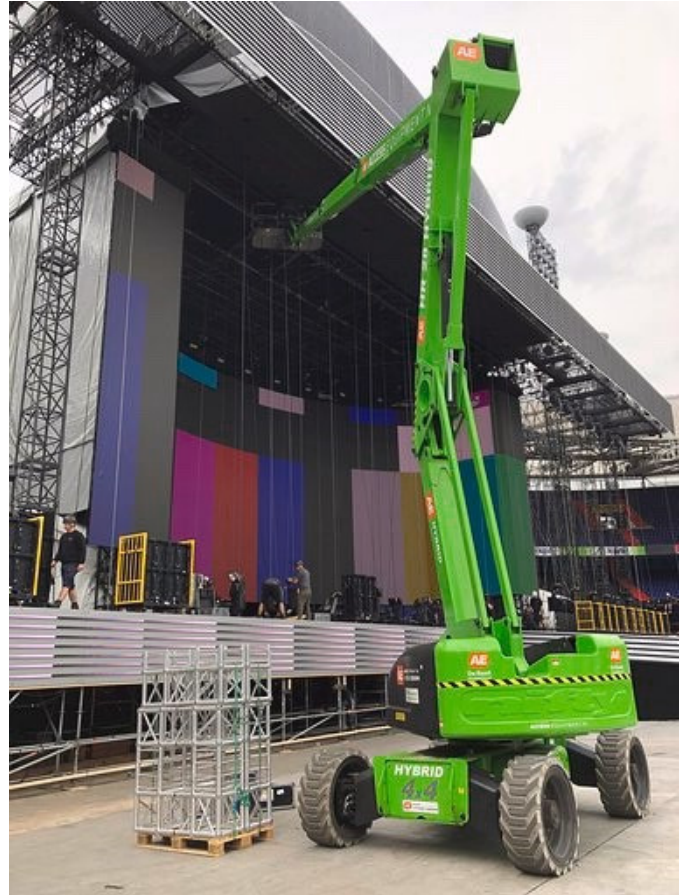

verhuur.nl

Verhuurt alle soorten hoogwerkers in geheel Nederland

SPECIFICATIES | NIFTY HR28

Werkhoogte :	28.00 m
Vloerhoogte (max) :	26.00 m
Horizontaal bereik (max) :	19.00 m
Knikpunt hoogte (max.) :	9.00 m
Platform afmetingen (LxB) :	2.40 x 0.90 m
JIB :	JA
Hefvermogen (max) :	280 kg
Eigen gewicht :	14.650 kg
Onderstel :	Non marking banden
Geschikt voor :	Binnen / Buiten
Hybride :	Diesel / elektrisch
Transport lengte :	9.28 m / 7.30 m
Transport breedte :	2.49 m
Transport hoogte :	2.70 m
Helling :	44°

Maten en specificaties volgens fabrieksopgave

Veilig en efficiënt werken op hoogte.
Volg een IPAF Hoogwerker opleiding.

Bel voor meer info naar:
085 – 7600 494
of per mail :
verhuur@aeverhuur.nl