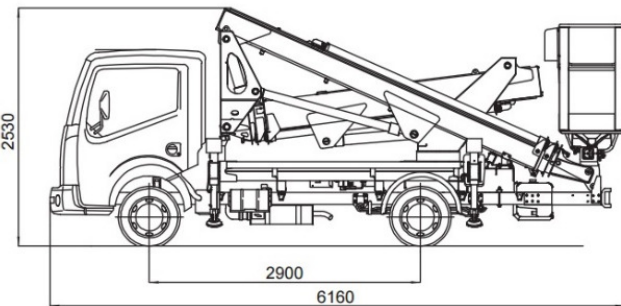

Erkend
Opleidingscentrum

Veilig en efficiënt werken op hoogte.
Volg een IPAF Hoogwerker opleiding.

Bel voor meer info naar:

085 – 7600 494

of per mail :

verhuur@aeverhuur.nl