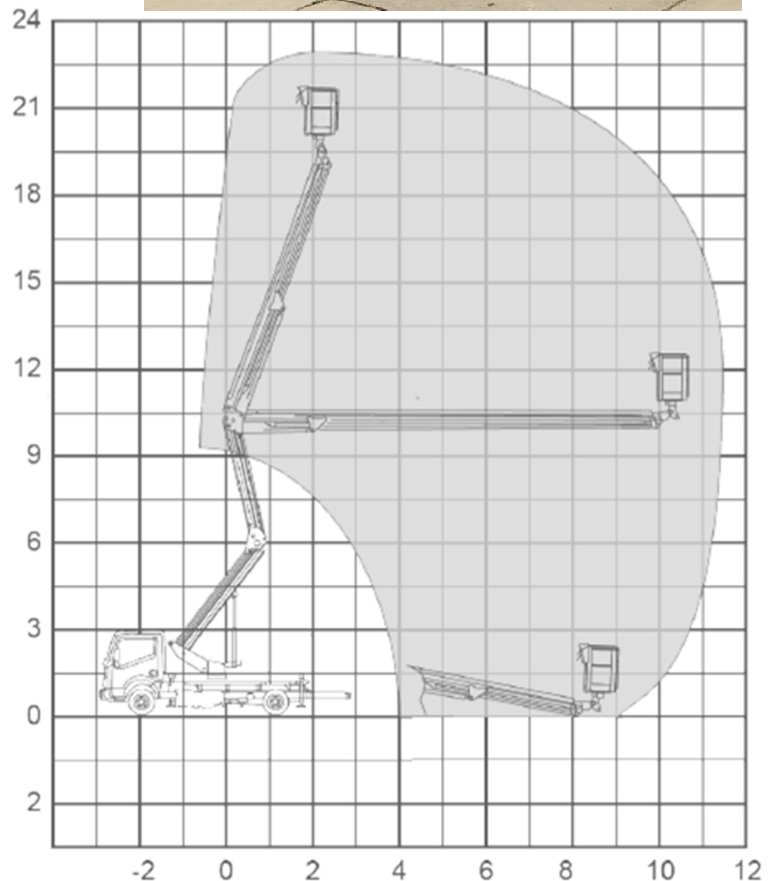

Erkend
Opleidingscentrum

Veilig en efficiënt werken op hoogte.
Volg een IPAF Hoogwerker opleiding.

Bel voor meer info naar:

085 – 7600 494

of per mail :

verhuur@aeverhuur.nl