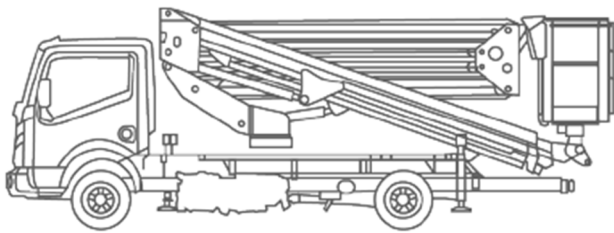

Erkend
Opleidingscentrum

Veilig en efficiënt werken op hoogte.
Volg een IPAF Hoogwerker opleiding.

Bel voor meer info naar:

085 – 7600 494

of per mail :

verhuur@aeverhuur.nl