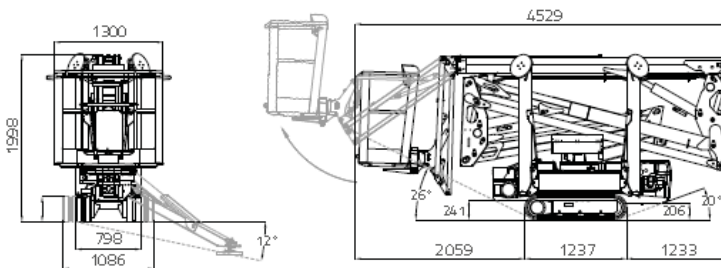

verhuur.nl

Verhuurt alle soorten hoogwerkers in geheel Nederland

SPECIFICATIES | Hinowa 17.75

Werkhoogte	17.06 m
Vloerhoogte	15.06 m
Knik hoogte	7.60 m
Zijdelings bereik	7.50 m
Hefcapaciteit	230 kg
Korf afmeting (L x B)	1.33 x 0.69 m
Korf rotatie / Nivellering	124° / JA
JIB	JA
Energiebron	Brandstof / elektrisch
Gebruik	Buiten / binnen
Onderstel	Rups aangedreven
Non-marking	JA
Eigen gewicht	2.300 kg
Transport afmetingen (L x B x H)	4.53 x 0.80 x 2.00 m
Stempel afmetingen	3.40 x 3.40 m
Afstempelbaar	Tot 13° - ca 28.7%
*volgens fabriek specificatie	