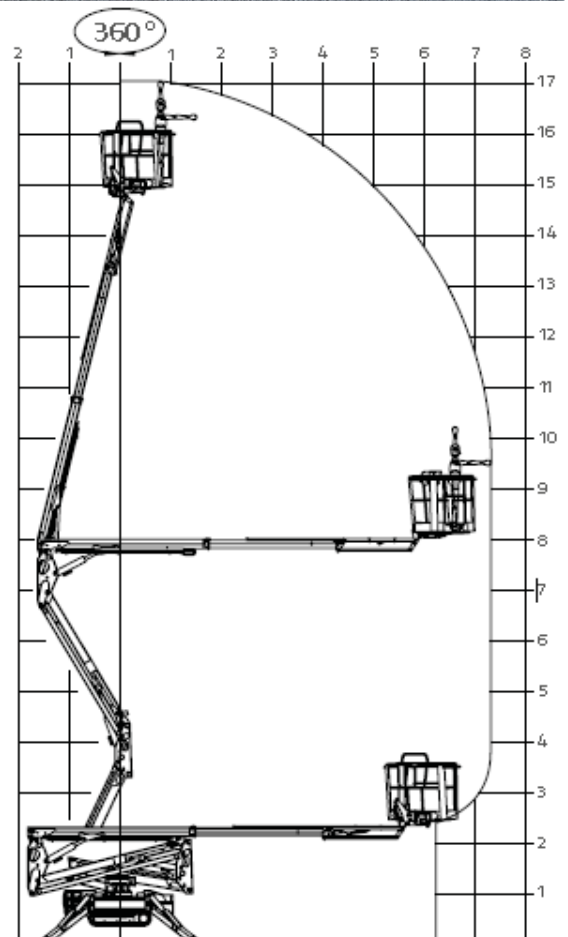

verhuur.nl

Verhuurt alle soorten hoogwerkers in geheel Nederland

SPECIFICATIES | Hinowa 17.75

Werkhoogte	17.06 m
Vloerhoogte	15.06 m
Knik hoogte	7.60 m
Zijdelings bereik	7.50 m
Hefcapaciteit	230 kg
Korf afmeting (L x B)	1.33 x 0.69 m
Korf rotatie / Nivellering	124° / JA
JIB	JA
Energiebron	Brandstof / elektrisch
Gebruik	Buiten / binnen
Onderstel	Rups aangedreven
Non-marking	JA
Eigen gewicht	2.300 kg
Transport afmetingen (L x B x H)	4.53 x 0.80 x 2.00 m
Stempel afmetingen	3.40 x 3.40 m
Afstempelbaar	Tot 13° - ca 28.7%
*volgens fabriek specificatie	