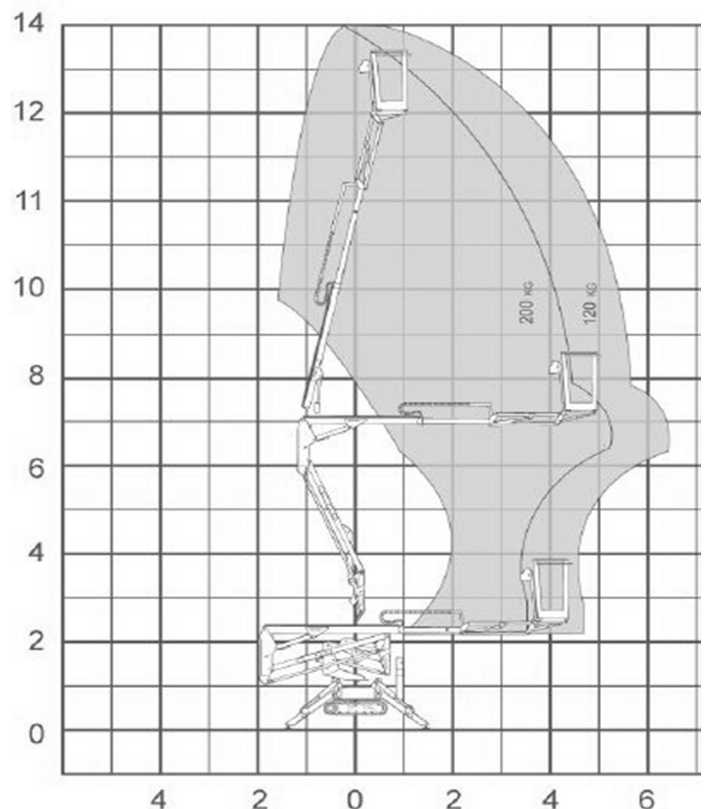

## SPECIFICATIES | Hinowa 14.70

Werkhoogte	14.70 m
Vloerhoogte	12.70 m
Knik hoogte	6.00 m
Zijdelings bereik	6.60 m
Hefcapaciteit	200 kg
Korf afmeting ( L x B )	0.80 x 0.60 m
Korf rotatie	124°
JIB	JA
Energiebron	Brandstof / elektrisch
Gebruik	Buiten / binnen
Onderstel	Rups aangedreven
Non-marking	JA
Eigen gewicht	1.700 kg
Transport afmetingen ( L x B x H )	3.98 x 0.80 x 2.00 m
Stempel afmetingen	2.80 x 2.80 m
Afstempelbaar	Tot 16° - ca 28.7%
<b>*volgens fabriek specificatie</b>	