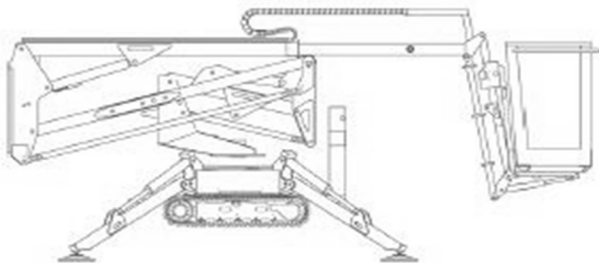

## SPECIFICATIES | Hinowa 14.70

Werkhoogte	14.70 m
Vloerhoogte	12.70 m
Knik hoogte	6.00 m
Zijdelings bereik	6.60 m
Hefcapaciteit	200 kg
Korf afmeting ( L x B )	0.80 x 0.60 m
Korf rotatie	124°
JIB	JA
Energiebron	Brandstof / elektrisch
Gebruik	Buiten / binnen
Onderstel	Rups aangedreven
Non-marking	JA
Eigen gewicht	1.700 kg
Transport afmetingen ( L x B x H )	3.98 x 0.80 x 2.00 m
Stempel afmetingen	2.80 x 2.80 m
Afstempelbaar	Tot 16° - ca 28.7%
<b>*volgens fabriek specificatie</b>	